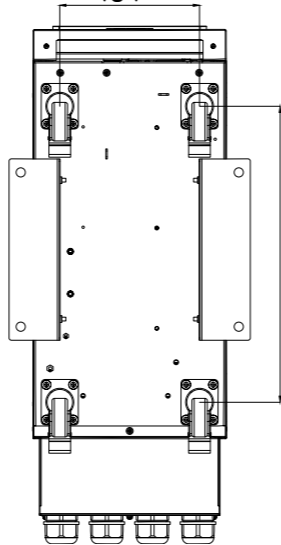

251

530

650

181

384

					СТМН.FR8026.000		
					Источник бесперебойного питания ФОРА Н 3330 (F030332)		
Изм.	Лист	№ докум.	Подп.	Дата	Лит.	Масса	Масштаб
Разраб.							
Проб.							
Т.контр.					Лист	Листов	1
Н.контр.							
Утв.							